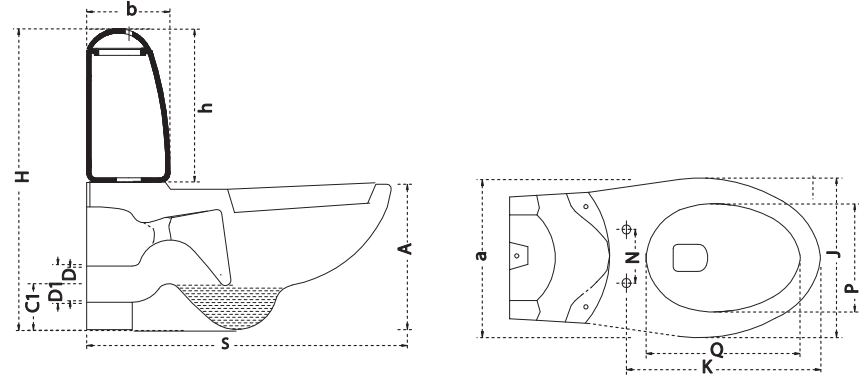

2035 Clair

	A	C1	D	D1	H	J	K	N	P	Q	S	U	a	b	h
P trap	360	110 \pm 10	80min	102	760	380	420	125	240min	290min	670	230 \pm 5	390	225	400