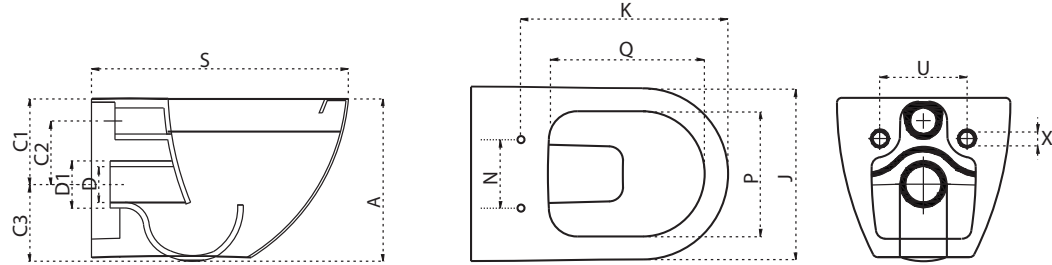

2085 Croma

P trap	A	C1	C2	C3	D	D1	J	K	N	P	Q	S	U	X
	345	200	140	155 \pm 10	80	102	367	440	147	240	300	550	180 \pm 10	Ø30